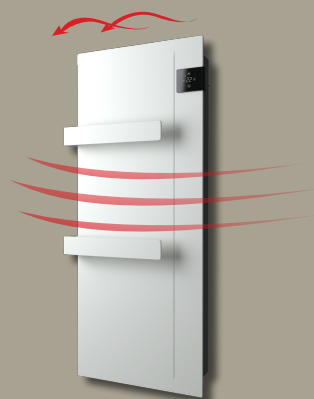

E' compatto e grazie alla sua larghezza di soli 40 cm. ed uno spessore di 10 cm. è facile da installare e collocare anche in ambienti di piccole dimensioni. E' pratico, efficace: grazie ai suoi 750W di potenza ed alla sua particolare tecnologia

E' intelligente perché grazie alla sua elettronica versatile si adatta alle abitudini di ognuno di noi.

Benvenuti nel mondo di ONSEN, il piccolo ma grande termoarredo che non c'era.

Stile di riscaldamento

La particolare tecnologia riscaldante di ONSEN rilascia calore per convezione e per irraggiamento nello stesso tempo.

Il flusso convettivo che fuoriesce dalla parte superiore riscalda il bagno.

Grazie all'irraggiamento avrete sempre un piacevole tepore che vi avvolgerà come un caldo abbraccio asciugando al contempo le vostre salviette.

Caratteristiche

- Struttura in metallo verniciato a polvere e resistente all'umidità
- Doppio sistema riscaldante: irraggiamento per un confort avvolgente e convezione per riscaldare il bagno velocemente
- Adatto sia come riscaldamento principale che di complemento
- Controlli touch, di facile accesso, con display LCD
- Termostato elettronico con funzione di controllo automatico del calore rilasciato, per evitare sprechi di energia
- Diverse modalità d'uso: automatico, programmato, temporizzato
- Funzione di allarme apertura finestra
- Munito di 2 barre porta salviette
- Protetto IP 24 contro gli spruzzi d'acqua: sicuro anche negli ambienti più umidi
- Disponibile in due colorazioni: bianco ghiaccio e grigio antracite